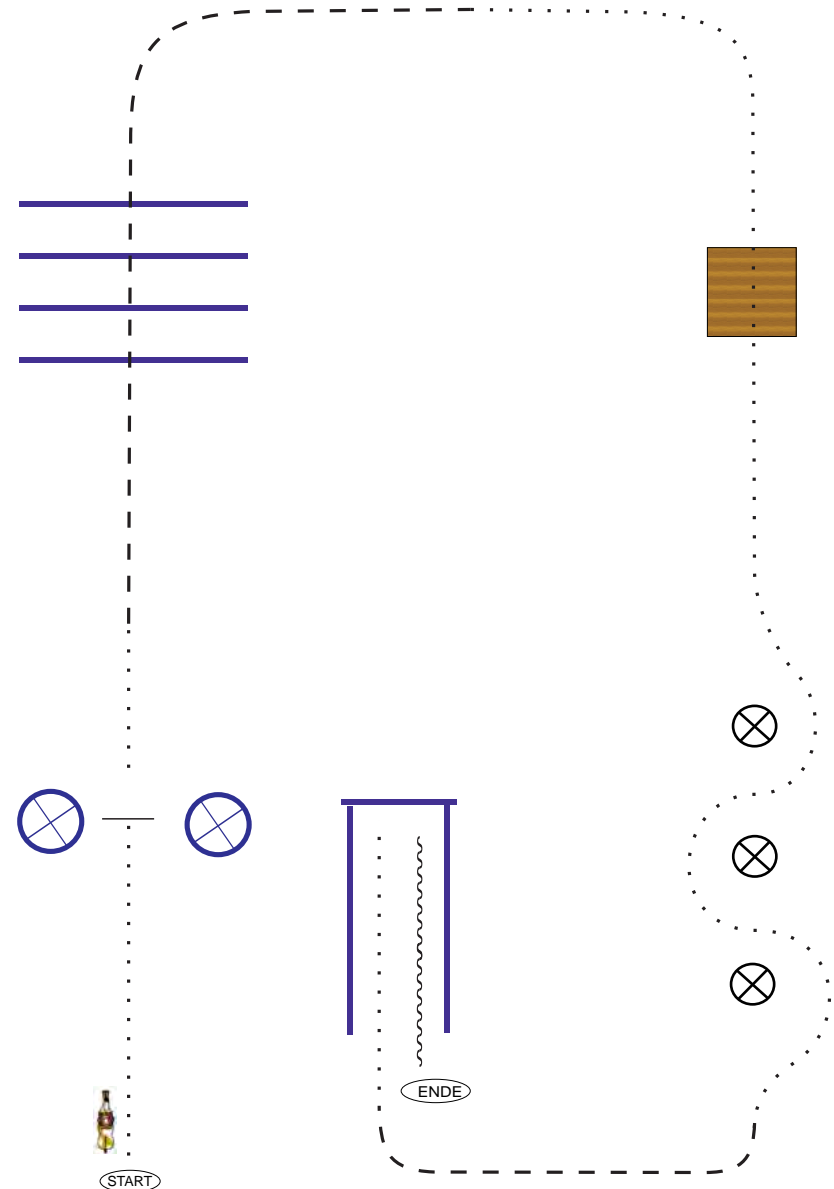

### Trail in Hand

- Walk
- Jog
- Lope
- Back Up

### Jungepferde Trail

1. Trab über die Stangen
2. bei A Übergang zum Schritt und über die Brücke
3. weiter im Schritt zum Tor
4. Antraben, Trab in die Sackgasse, rückwärts raus
5. Seitwärts rechts über die Stange, im Schritt über die Sackgasse
6. auf dem Hufschlag zum Zirkelpunkt, dann Linksgalopp und bei C auf den Zirkel geritten bei X Übergang in den Trab und aus dem Zirkel wechseln, beim Zirkelpunkt Rechtsgalopp und ganze Bahn, auf Höhe des Richters in den Trab, am Zirkelpunkt anhalten und abnicken.

### Führzügeltrail

- Walk
- Jog
- Lope
- Back Up

SSH LK 4/5 A/B

Aus dem Stand:  
Pylone A bis nach Pylone B Schritt  
Um Pyl. B Trabvolte, auf Höhe von B Übergang in Schritt  
Im Schritt zum SetUp  
Rückwärtsrichten  
180° HHW rechts  
im Schritt zum LineUp