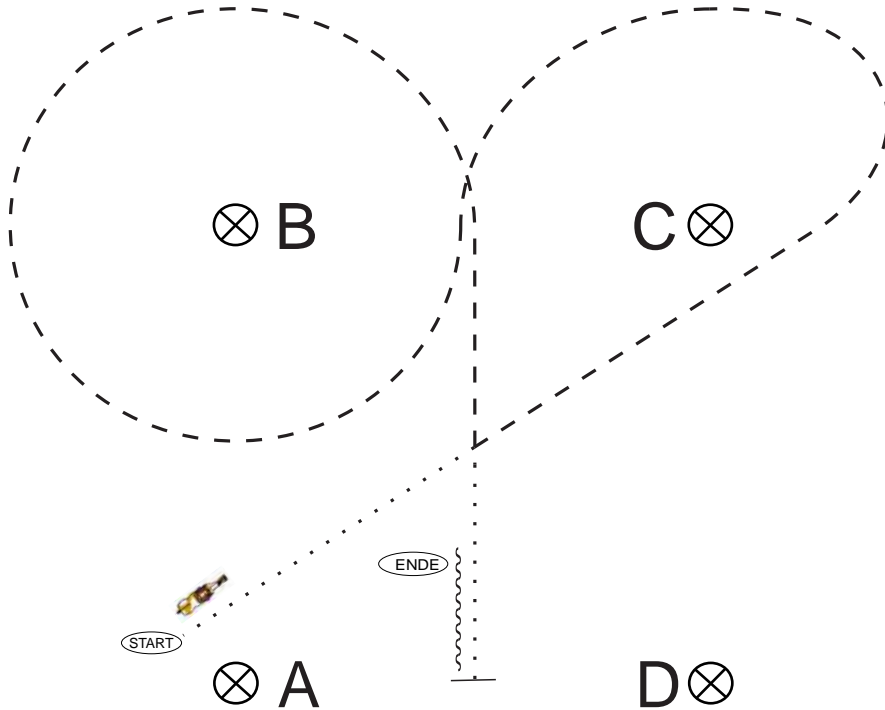

WT WHS

Begin bei A:
Schritt zu X
Antraben
eine 1/2 TrabVolte um C
1 TrabVolte um B
an X Übergang zum Schritt
Zwischen A/D anhalten
1 Pferdelänge rückwärts richten

Patternübersicht

Reining:

LK 1/2 A/B	# 11
LK 3 A/B	# 6
LK 4 A/B	# 12

Jungpferde:

Basis	4-j.
Reining	# 1
Trail	4-j.

Superhorse:

LK 1/2 A/B	# 2

Ranch Riding:

LK 1 A/B	# 4
LK 2 A/B	# 4
LK 3 A/B	# 4
LK 4/5 A	# 17
LK 4/5 B	# 17
So LK 1-5	# 16