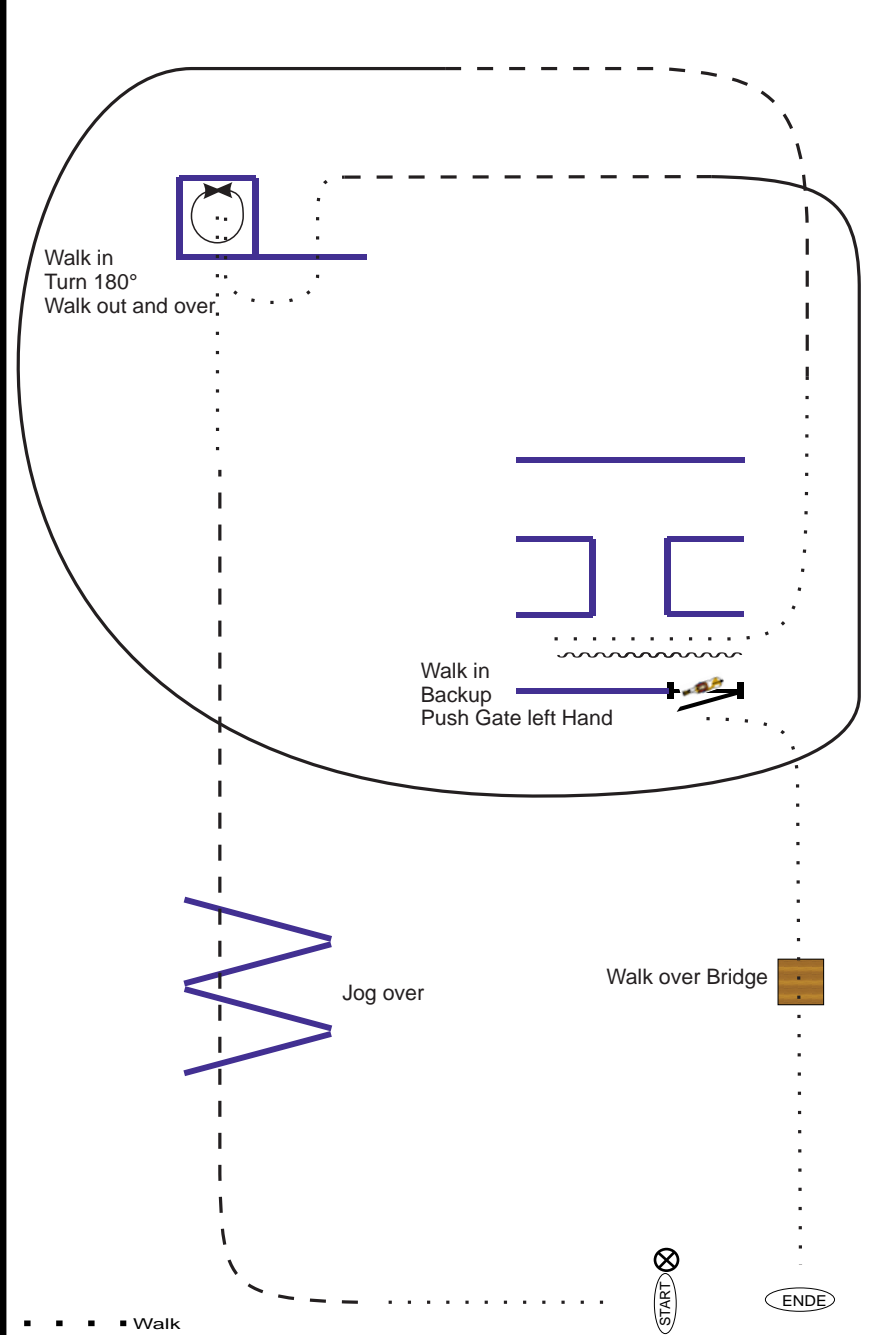

Trail LK 4/5 B

- Walk
- Jog
- Lope
- Back Up