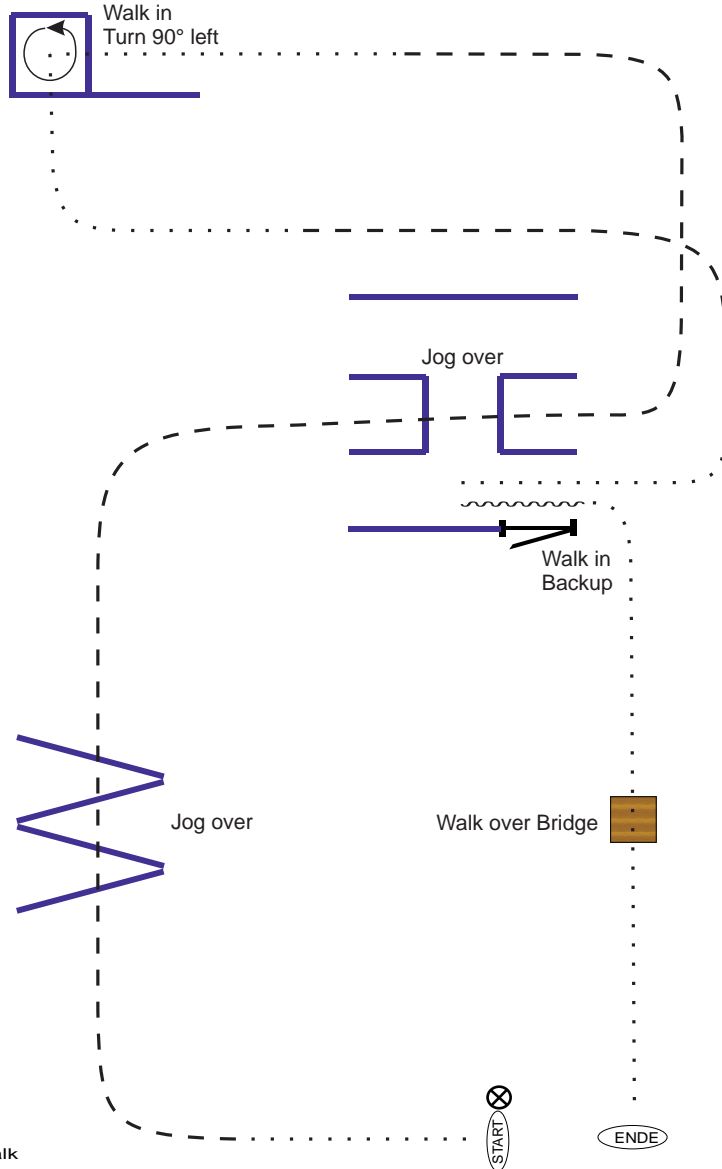

WT Trail

- Walk
- Jog
- Lope
- Back Up