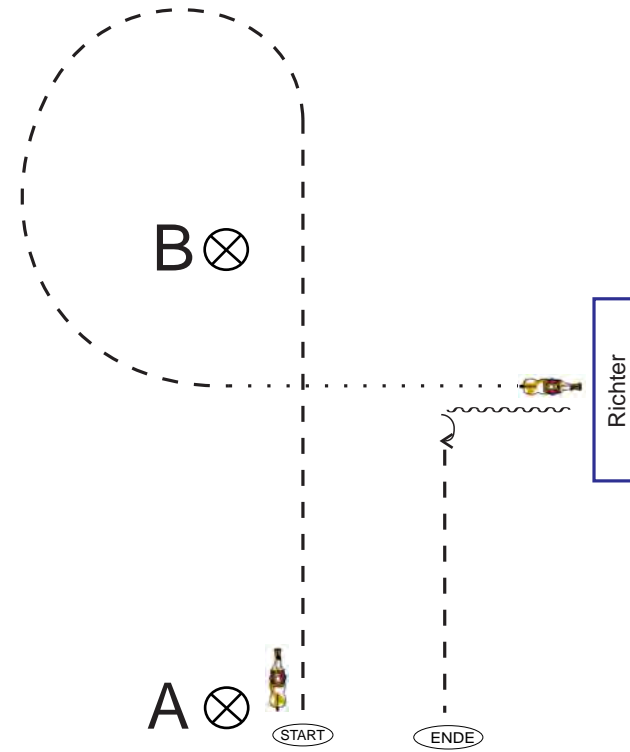

### Jungepferde Trail

1. Trab über die Stangen
2. bei A Übergang zum Schritt und über die Brücke
3. weiter im Schritt zum Tor
4. Antraben, Trab in die Sackgasse, rückwärts raus
5. Seitwärts rechts über die Stange, im Schritt über die Sackgasse
6. auf dem Hufschlag zum Zirkelpunkt, dann Linksgalopp und bei C auf den Zirkel geritten bei X Übergang in den Trab und aus dem Zirkel wechseln, beim Zirkelpunkt Rechtsgalopp und ganze Bahn, auf Höhe des Richters in den Trab, am Zirkelpunkt anhalten und abnicken.

### Führzügeltrail

- Walk
- Jog
- Lope
- Back Up

SSH LK 4/5 A/B

Aus dem Stand:  
Pylone A bis nach Pylone B Schritt  
Um Pyl. B Trabvolte, auf Höhe von B Übergang in Schritt  
Im Schritt zum SetUp  
Rückwärtsrichten  
180° HHW rechts  
im Schritt zum LineUp

SSH LK 1-3 A/B

Aus dem Stand:  
Pylone A bis nach Pylone B Trab  
Um Pyl. B Trabvolte, auf Höhe von B Übergang in Schritt  
Im Schritt zum SetUp  
Rückwärtsrichten  
45° (1 1/4) HHW rechts  
im Trab zum LineUp