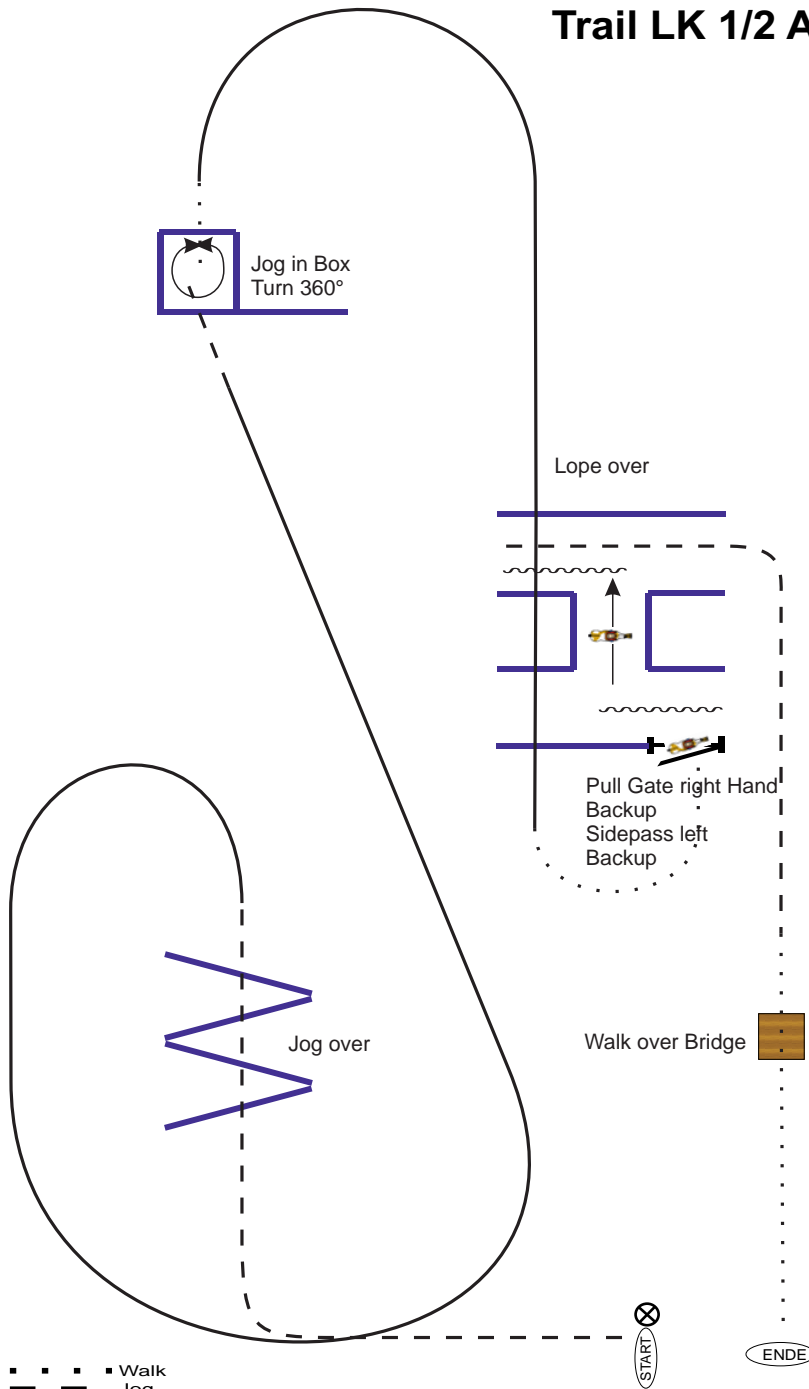

Trail LK 1/2 A/B

■ ■ ■ ■ Walk
■ ■ ■ ■ Jog
— — — — Lope
~ ~ ~ ~ Back Up