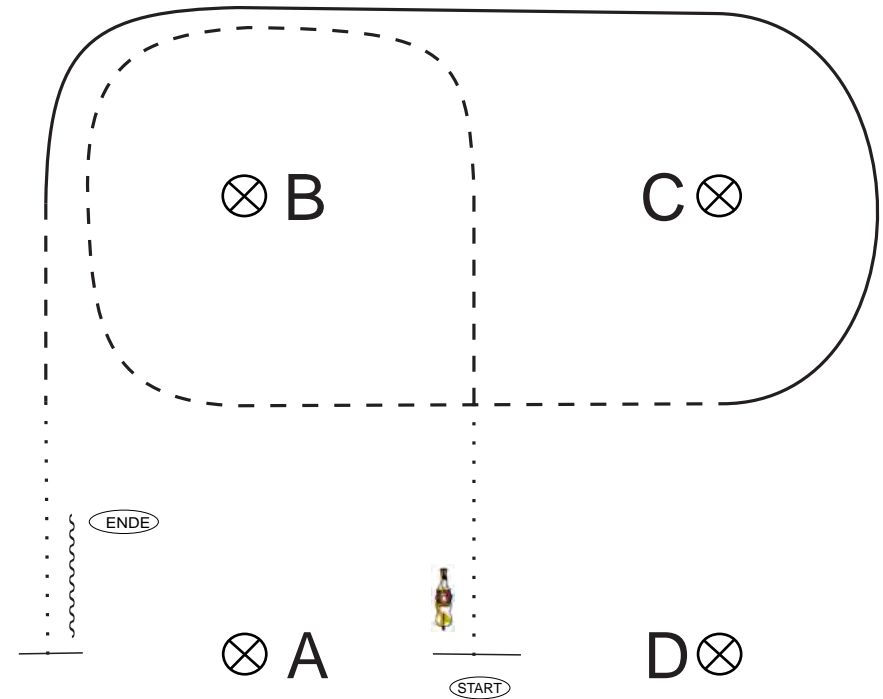

SO LK 1-5 WHS

Aus dem Stand bei Pyl. A:  
 Jog, Jog um B,  
 Mitte zwischen B/C rechts abbiegen auf Mittellinie im Jog  
 an X links abbiegen im Jog  
 Höhe C/D Linksgalopp, um C, Höhe B Übergang in Jog  
 Jog zu X, rechts abbiegen im Jog  
 Höhe A/D Stop, Backup  
 Rückwärtsrichten (min 1 Pferdelänge)  
 360° HHW rechts  
 im Schritt zum LineUp

WHS LK 1/2 A/B

Start between Pyl. A/D  
 Lope right lead, Lope around C,  
 at X Leadchange  
 at A Walk, between A/D Stop, turn 360° right  
 Jog around D  
 ext. Jog from D to B  
 Stop, turn 360° left  
 Backup  
 Jog to LineUp

WHS LK 3 A/B

Begin at A:  
 Jog to C  
 at C lope left lead around C  
 Lope around B  
 at X Jog  
 Jog around D  
 between D/A Walk  
 at A Stop, Backup, Turn 360° right

WHS LK 4/5 A/B

Start zwischen A/D  
 Walk bis X, Jog um B  
 Zwischen C/D Übergang zum Linksgalopp  
 Galopp um C ->B  
 auf der Höhe von B Übergang zum Jog  
 auf der Höhe von A Stop, Backup