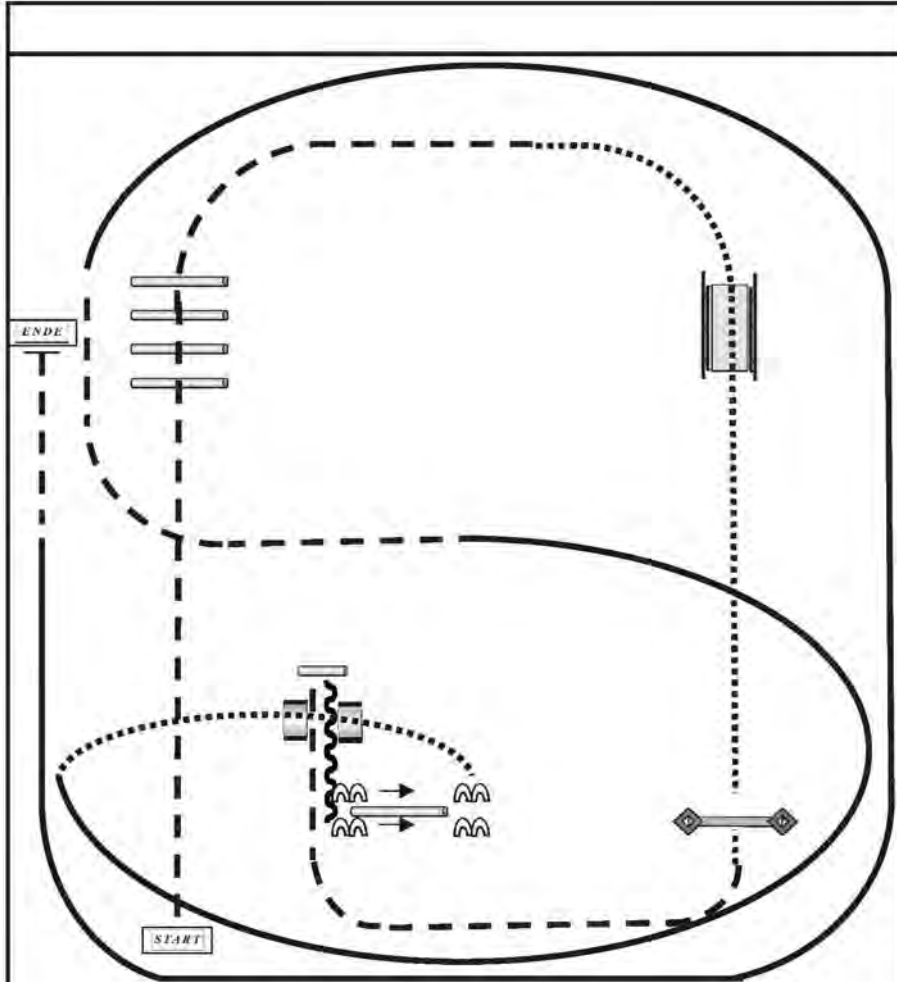

### WT Trail

- Walk
- Jog
- Lope
- Back Up

### Jungepferde Trail

1. Trab über die Stangen
2. bei A Übergang zum Schritt und über die Brücke
3. weiter im Schritt zum Tor
4. Antraben, Trab in die Sackgasse, rückwärts raus
5. Seitwärts rechts über die Stange, im Schritt über die Sackgasse
6. auf dem Hufschlag zum Zirkelpunkt, dann Linksgalopp und bei C auf den Zirkel geritten bei X Übergang in den Trab und aus dem Zirkel wechseln, beim Zirkelpunkt Rechtsgalopp und ganze Bahn, auf Höhe des Richters in den Trab, am Zirkelpunkt anhalten und abnicken.