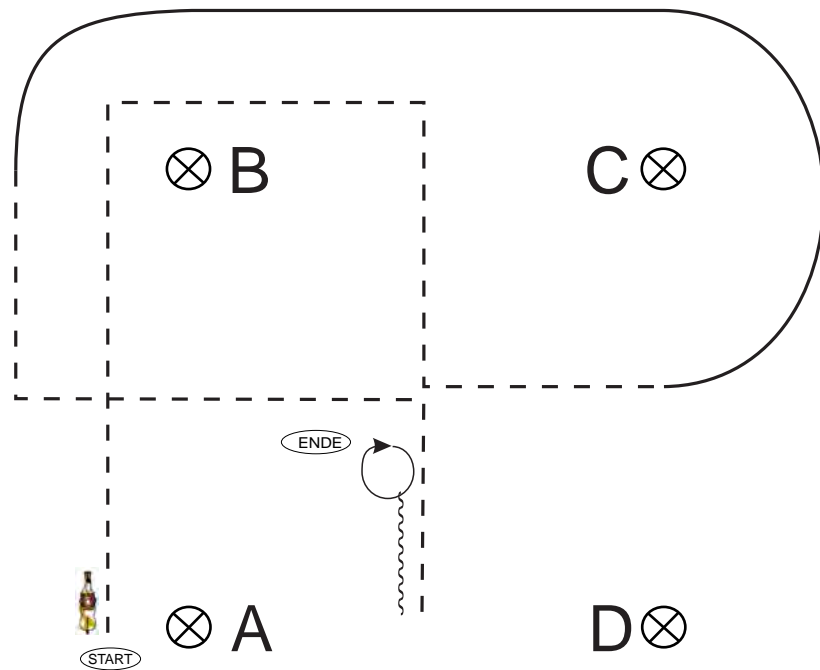

SO LK 1-5 WHS

Aus dem Stand bei Pyl. A:
Jog, Jog um B,
Mitte zwischen B/C rechts abbiegen auf Mittellinie im Jog
an X links abbiegen im Jog
Höhe C/D Linksgalopp, um C, Höhe B Übergang in Jog
Jog zu X, rechts abbiegen im Jog
Höhe A/D Stop, Backup
Rückwärtsrichten (min 1 Pferdelänge)
360° HHW rechts
im Schritt zum LineUp