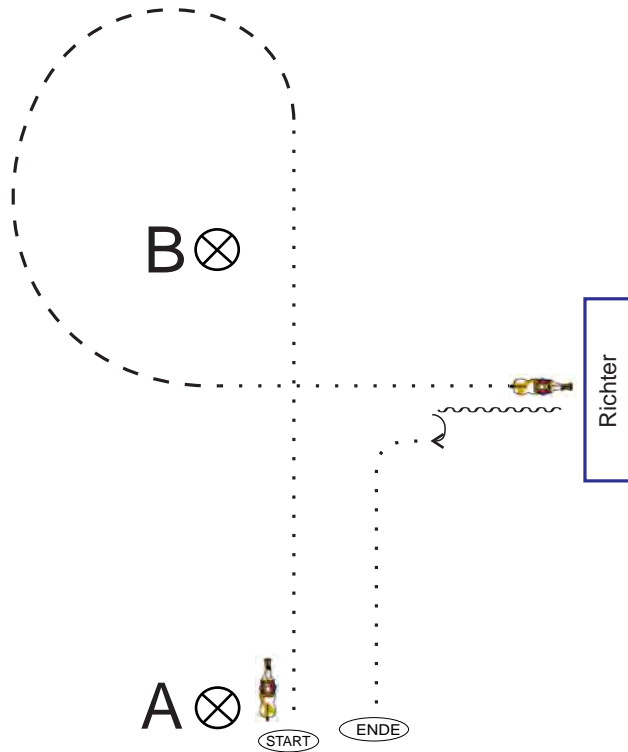

### Jungepferde Trail

1. Trab über die Stangen
2. bei A Übergang zum Schritt und über die Brücke
3. weiter im Schritt zum Tor
4. Antraben, Trab in die Sackgasse, rückwärts raus
5. Seitwärts rechts über die Stange, im Schritt über die Sackgasse
6. auf dem Hufschlag zum Zirkelpunkt, dann Linksgalopp und bei C auf den Zirkel geritten bei X Übergang in den Trab und aus dem Zirkel wechseln, beim Zirkelpunkt Rechtsgalopp und ganze Bahn, auf Höhe des Richters in den Trab, am Zirkelpunkt anhalten und abnicken.

### Führzügeltrail

- Walk
- Jog
- Lope
- Back Up

SSH LK 4/5 A/B

Aus dem Stand:  
Pylone A bis nach Pylone B Schritt  
Um Pyl. B Trabvolte, auf Höhe von B Übergang in Schritt  
Im Schritt zum SetUp  
Rückwärtsrichten  
180° HHW rechts  
im Schritt zum LineUp

SSH LK 1-3 A/B

Aus dem Stand:  
Pylone A bis nach Pylone B Trab  
Um Pyl. B Trabvolte, auf Höhe von B Übergang in Schritt  
Im Schritt zum SetUp  
Rückwärtsrichten  
45° (1 1/4) HHW rechts  
im Trab zum LineUp