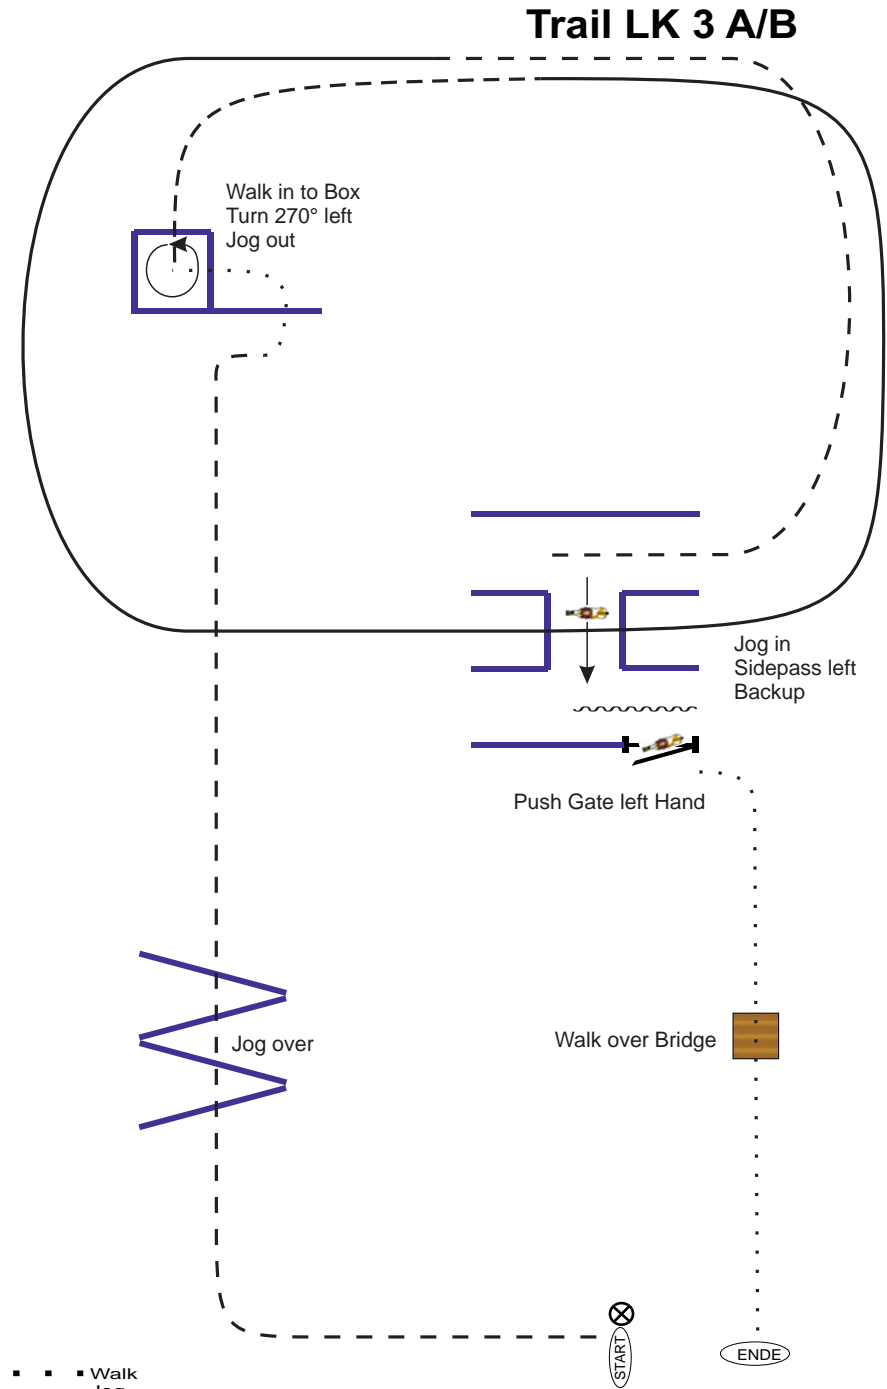

Trail LK 3 A/B

■ ■ ■ ■ Walk
■ ■ ■ ■ Jog
— — — — Lope
~ ~ ~ ~ Back Up