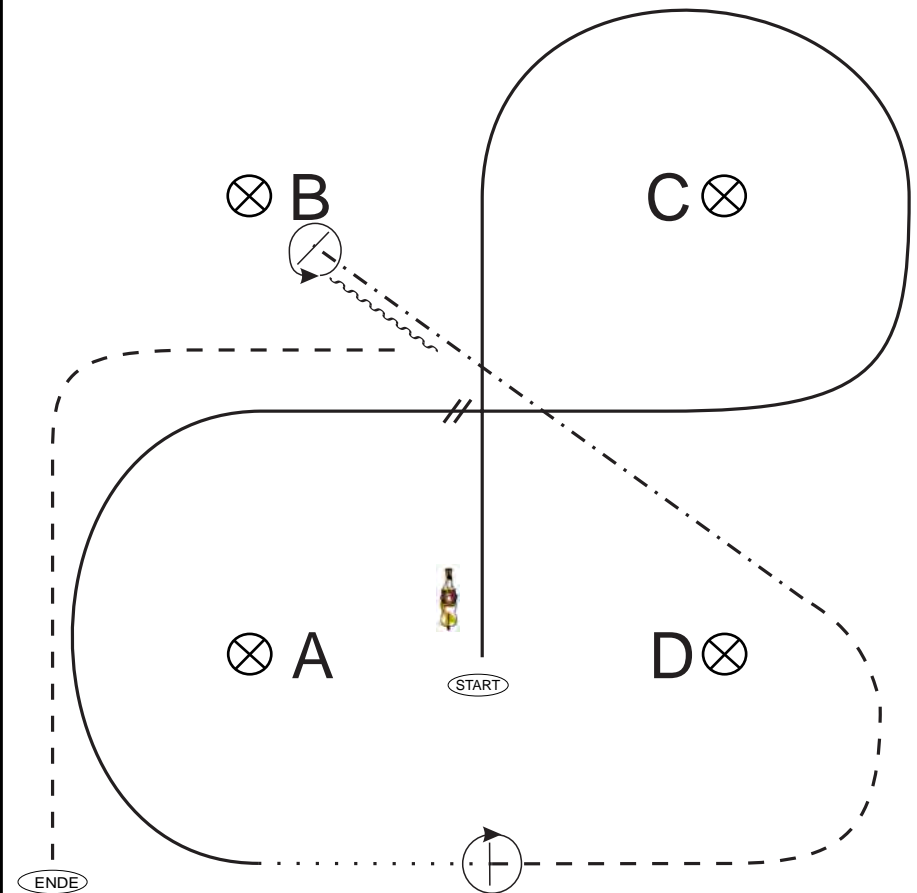

WHS LK 1/2 A/B

Start between Pyl. A/D
Lope right lead, Lope around C,
at X Leadchange
at A Walk, between A/D Stop, turn 360° right
Jog around D
ext. Jog from D to B
Stop, turn 360° left
Backup
Jog to LineUp