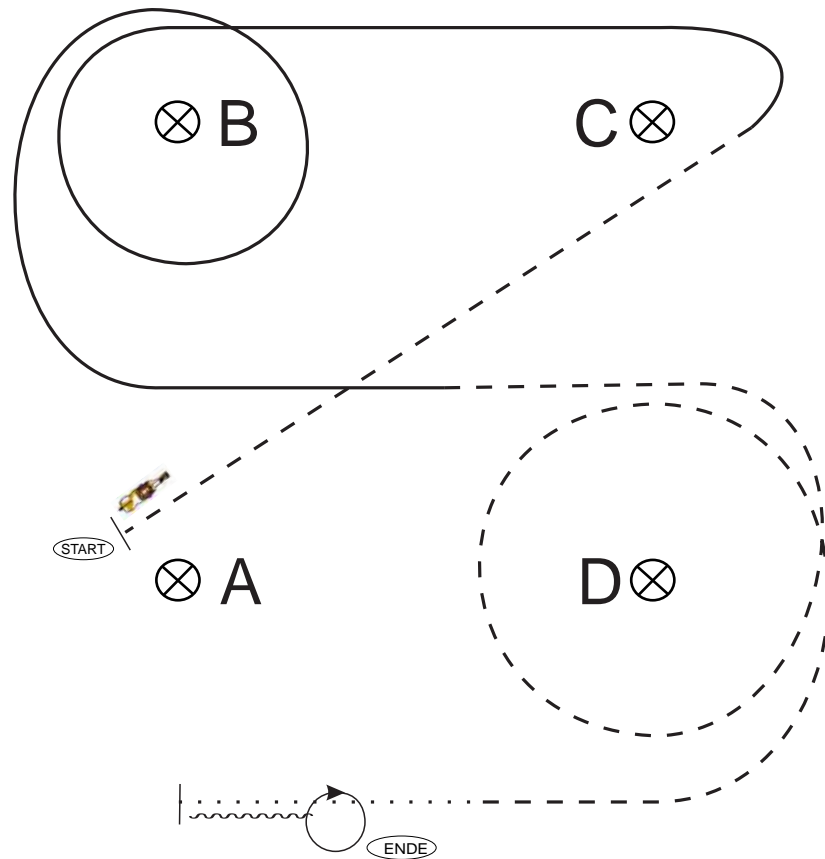

WHS LK 3 A/B

Begin at A:
Jog to C
at C lope left lead around C
Lope around B
at X Jog
Jog around D
between D/A Walk
at A Stop, Backup, Turn 360° right