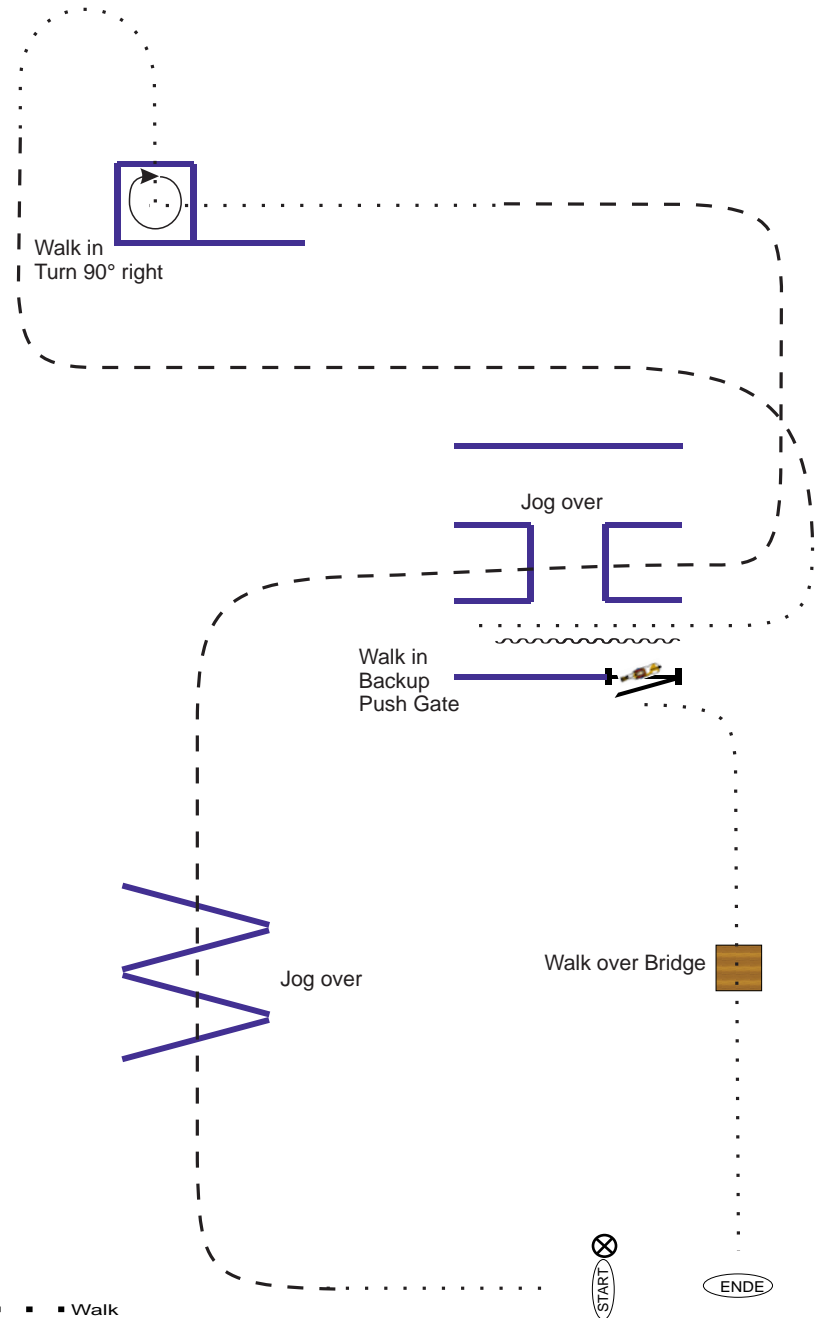

Trail in Hand

- Walk
- Jog
- Lope
- Back Up